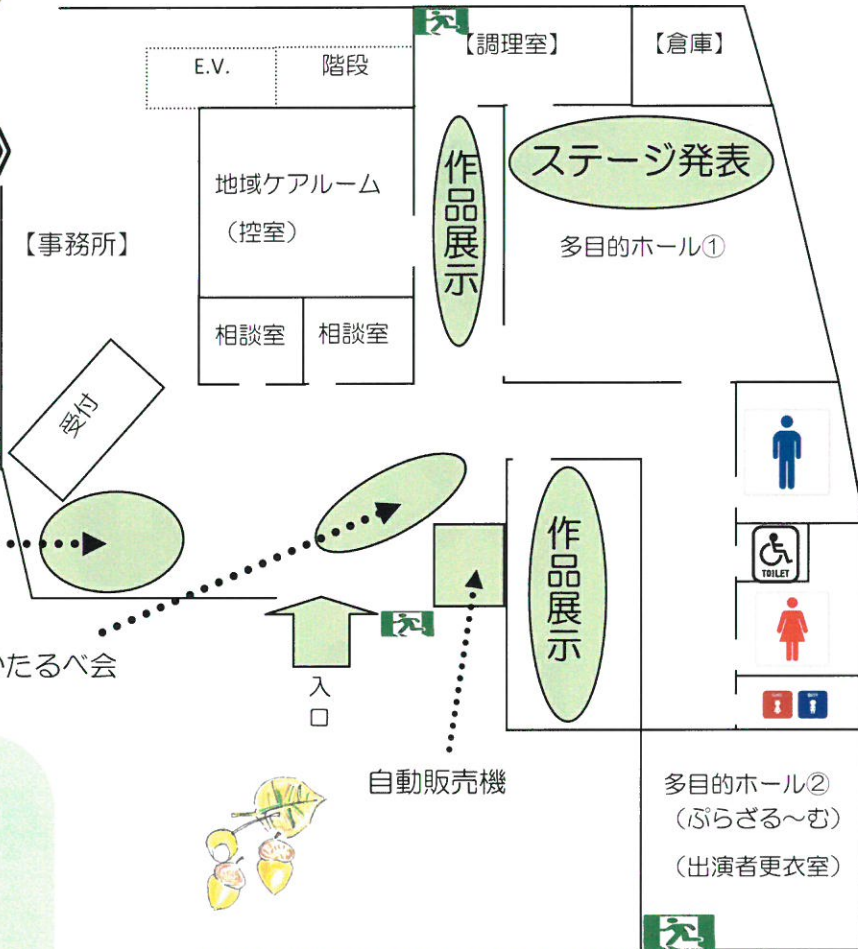

会場：横浜市たまプラーザ地域ケアプラザ
青葉区新石川2-1-15 たまプラーザテラスリンクプラザ4階
☎910-5211

※駐車場はありません

イラスト：ガールスカウト神奈川県第79団

《文化祭会場全体図》

NPO法人ウェルウェル
「うえるぷらんと」
「うえるぷらんとS」

社会福祉法人かたるべ会
「うれしの」

外廊下

軽食販売 ~ロビー 12:00より販売開始

- うれしの (おからピザ…他)
- うえるぷらんと (パン)
- うえるぷらんとS (焼き菓子)

※飲み物の販売はございません。
(館内に自動販売機がございます)

作品展示 ~廊下 ・ボランティアルーム

- クロスステッチサークル (クロスステッチ)
- 春が来た (ちりめん創作人形他)
- ニットカフェCO.CO.EDA (手編み)
- 西の会 (短歌)
- 天頂たまブラーザ俳句会 (俳句)

ステージ発表 ~多目的ホール①