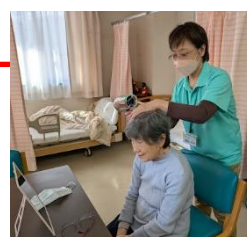

ボランティア募集!

午前中(10時から12時)、入浴後のドライヤーやお茶を出していただけるボランティアを募集しております。

※よこはまシニアボランティアポイントの対象です