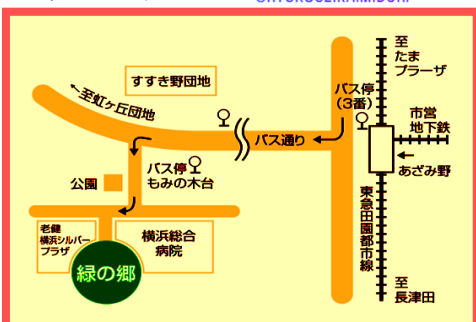

いつも冷静な荒川さんが、ゲームの話の振ると、熱く語ってくれました。

緑の郷ご案内

住所: 〒225-0025 横浜市青葉区鉄町 2075-3
電話: 045-903-8500

ホームページ

@RYOKUSEIKAIMIDORI

編集後記

はじめまして。昨年12月付で相談係に異動になりました河原と申します。12月以前は、3丁目フロアのケアスタッフを担当しておりましたが、相談員としても3丁目フロアの担当をさせていただいております。元ケアスタッフの視点を活かして、業務に励みたいと思っております！