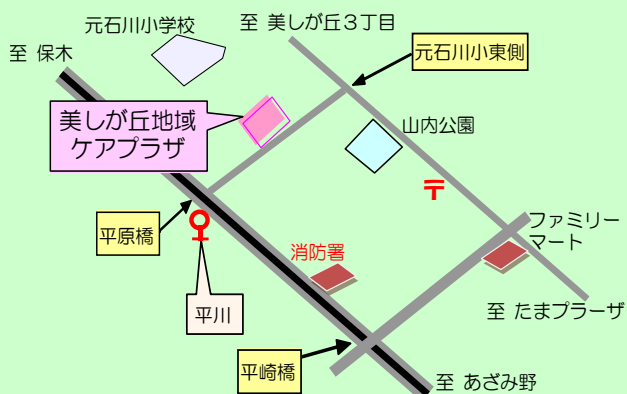

平成29年度

美しが丘地域ケアプラザ祭

第16回 地域わくわくふれあいデー

平成29年11月12日(日)

10:30~13:30 雨天決行

模擬店 ★有料(受付で金券を購入してください)

- ★やきそば ★やきとり ★豚汁 ★おもちつき
- ★フライドポテト ★ポップコーン ★綿菓子
- ★おでん ★各種ドリンク ★揚げたこ焼き
- ★射的 ★花育ブース ★ふれあい喫茶ブース
- ★手芸・小物販売ブース ☆健康相談ブース

アトラクションステージ 2F多目的ホール

- ☆ブックサークルよむよむ 映写朗読
- ☆元石川小学校有志 合唱
- ☆劇団そよ風plus 映写紙芝居
- ☆ミュージックベルメイプルミニコンサート
- ☆午後の歌会~野ばら

<ケアプラザからのお願い> 当日は 駐車スペースはご利用いただけません 公共交通機関をご利用ください

公共交通機関のご案内

【たまプラーザ駅より】

東急バス「虹ヶ丘営業所」「美しが丘西」「江田駅」「柿生駅前」行 乗車
「美しが丘3丁目」バス停下車 徒歩7分
または たまプラーザ駅から徒歩15分(1.2km)

【あざみ野駅より】

小田急バス「向ヶ丘遊園」行
東急バス「たまプラーザ駅」行 乗車
「平川」バス停下車 徒歩5分
または あざみ野駅から徒歩23分(1.8km)

横浜市美しが丘地域ケアプラザ 青葉区美しが丘4-32-7 TEL045-901-6665