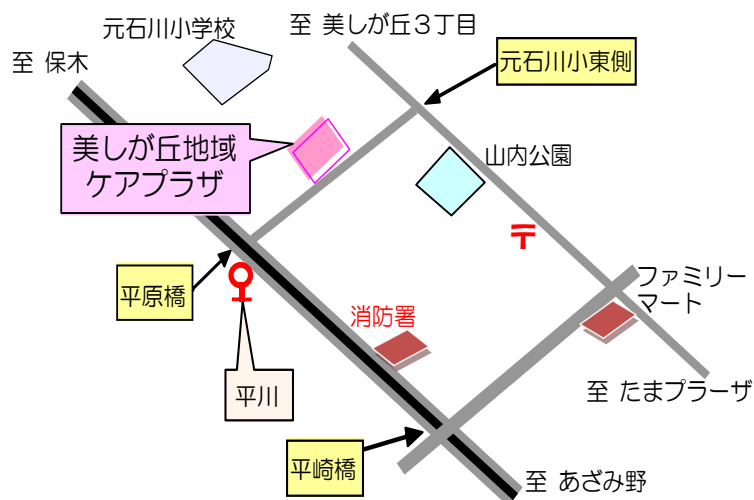

横浜市美しが丘地域ケアプラザ 主催

うたのひろば

これまで開催してきました『午後の歌会』がリニューアル！
懐かしの歌や 季節を感じる歌など みなさんと楽しく歌います

うた：渡辺 智子 さん ピアノ伴奏：半澤 尚美 さん

うたのひろばで
次の時代に 歌い
つないでいこう

開催日時：平成30年 **3月26日**（月）13：30～15：00

開催場所：美しが丘地域ケアプラザ 2階 多目的ホール

参加費：無 料 どなたでもお気軽にご参加いただけます

参加方法：直接 当ケアプラザまでお越しください

《お問い合わせ先》

横浜市美しが丘地域ケアプラザ

横浜市青葉区美しが丘4-32-7

電話 045-901-6665

駐車場スペースに限りがありますのでお車でのご来館は
ご遠慮いただきますようお願い申し上げます